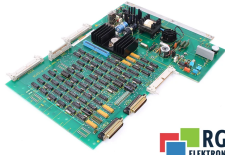

MS401 6FX1113-8AA00 548138.9001 548138.0002.00 SIEMENS ID34652

Używany SIEMENS 6FX1113-8AA00
Sprzęt przetestowany i wyczyszczony.
24 miesiące gwarancji
Dedykowany kurier
Wysyłka w 24h

DANE TECHNICZNE

PRODUCENT	SIEMENS
MODEL	6FX1113-8AA00
KATEGORIA	Podzespoły do paneli operatorskich
WAGA [KG]	1.0

PRODUKTY Z OFERTY RGB ELEKTRONIKA TO:

NAJWYŻSZA JAKOŚĆ

Każdy produkt poddawany jest specjalistycznej ocenie, na podstawie najlepszej jakości, by zagwarantować ich bezawaryjną pracę. Dzięki temu możesz mieć pewność, że urządzenie **SIEMENS 6FX1113-8AA00** zostało przygotowane z największą starannością.